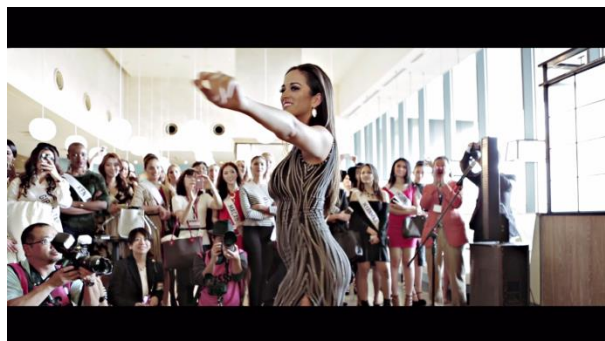

## 2015ミス・インターナショナル世界大会 渋谷見学ツアー

世界各国代表の総勢約70名が渋谷の街を散策。

日本語、英語 共通URL: <https://youtu.be/afEBY4V0kC8>