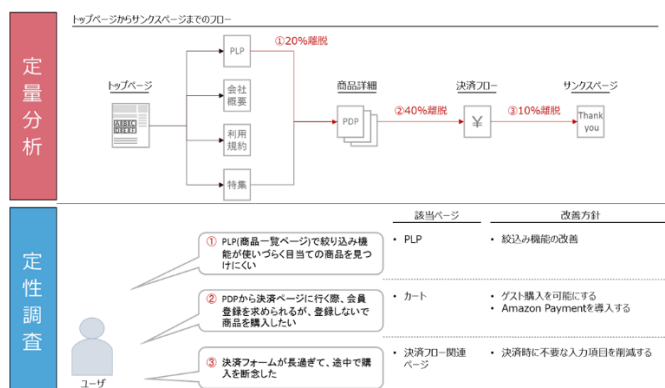

2. GA解析レポートサービス

「Google アナリティクス」をすでに導入済みの企業様に対し、「Google アナリティクス」を用いた定量分析と、ユーザーテストを用いた定性分析を実施。サイトの現状把握と改善内容を示唆します。

「Google アナリティクス」を用いた定量分析と定性分析を実施